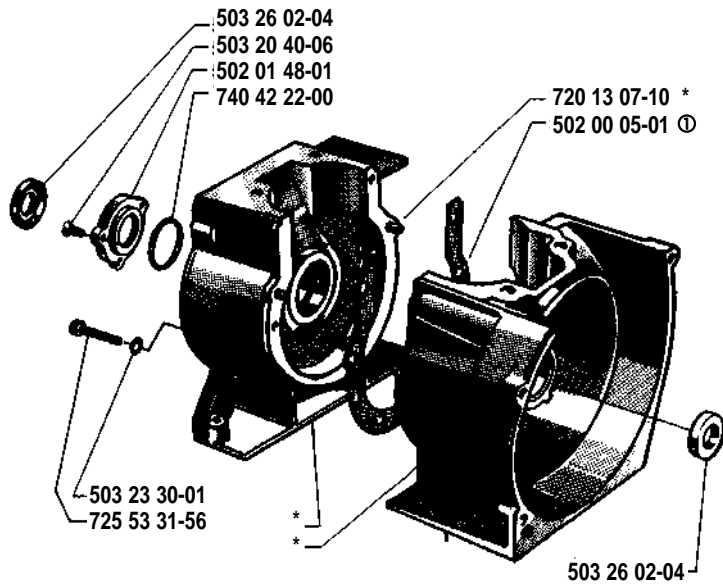

165RX

1. 1986

Reservdelar

Spare parts

Ersatzteile

Pièces de rechange

B * compl 501 41 78-01

F * compl 501 55 61-01

C

G * compl 502 00 16-02

D

L * compl 502 00 14-01

E * compl 502 00 27-02

J * compl 502 00 20-01

K

M * compl 502 01 20-01