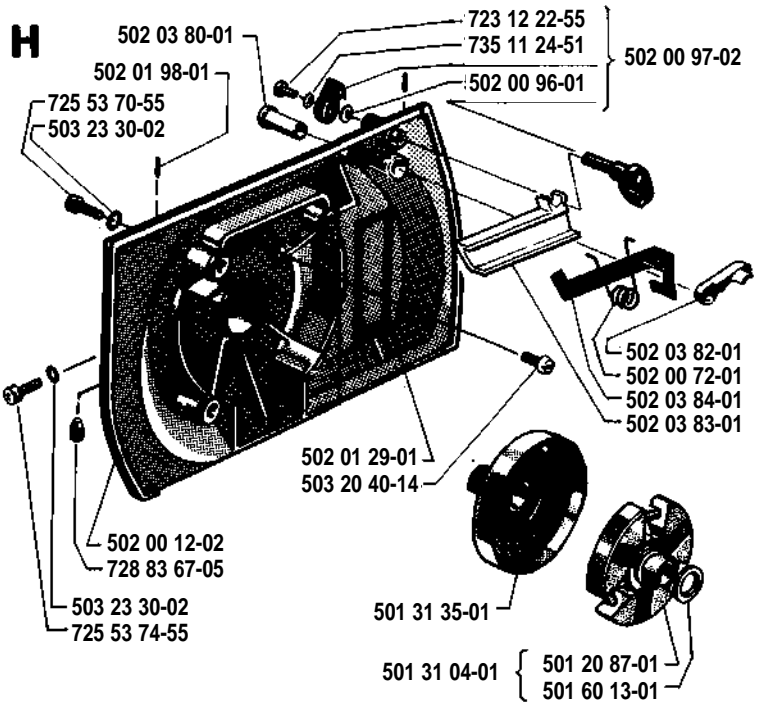

165RX

1. 1986

Reservdelar

Spare parts

Ersatzteile

Pièces de rechange

B * compl 501 41 78-01

F * compl 501 55 61-01

C

G * compl 502 00 16-02

D

L * compl 502 00 14-01

E * compl 502 00 27-02

J * compl 502 00 20-01

K

M * compl 502 01 20-01

Tillotson HS 121 A

N * compl 502 02 00-01

Tillbehör
Accessories
Zubehöre
Accessoires
Tarvikkeet