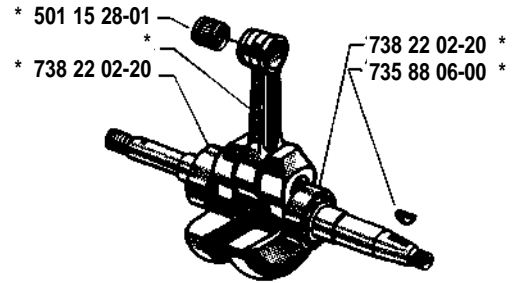

165RX

1. 1986

Reservdelar

Spare parts

Ersatzteile

Pièces de rechange

B * compl 501 41 78-01

F * compl 501 55 61-01