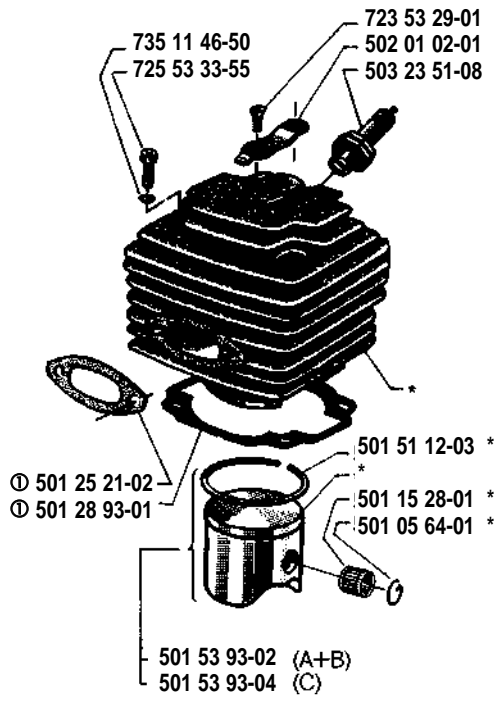

165RX

1. 1986

Reservdelar

Spare parts

Ersatzteile

Pièces de rechange

B * compl 501 41 78-01

F * compl 501 55 61-01

C

G * compl 502 00 16-02

D

L * compl 502 00 14-01

E * compl 502 00 27-02

J * compl 502 00 20-01

K

M * compl 502 01 20-01