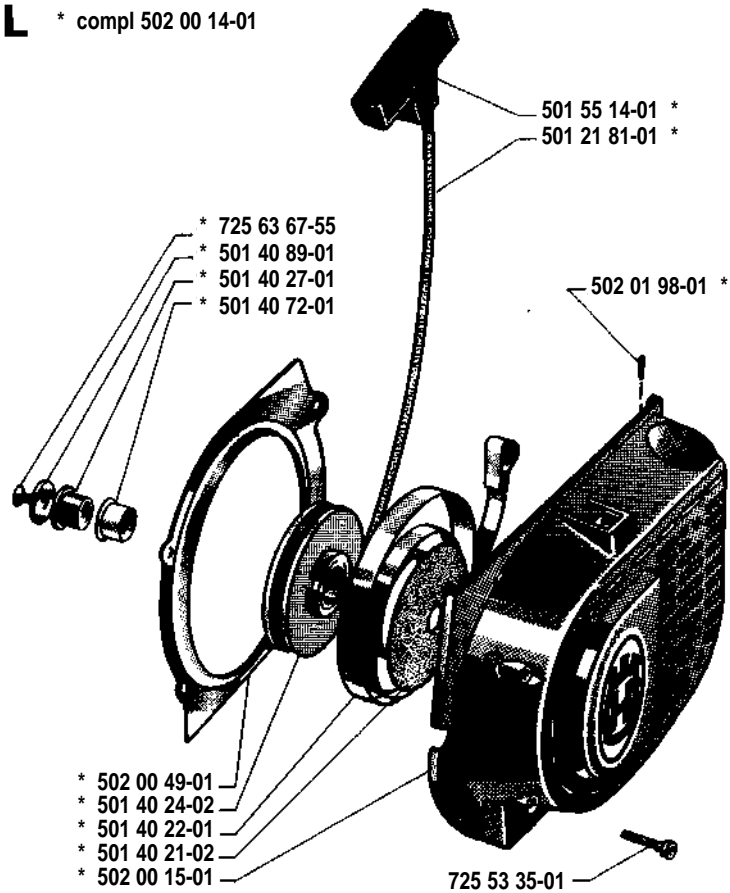

165RX

1. 1986

Reservdelar

Spare parts

Ersatzteile

Pièces de rechange

B * compl 501 41 78-01

F * compl 501 55 61-01

C

G * compl 502 00 16-02

D

L * compl 502 00 14-01

E * compl 502 00 27-02

J * compl 502 00 20-01

K

M * compl 502 01 20-01