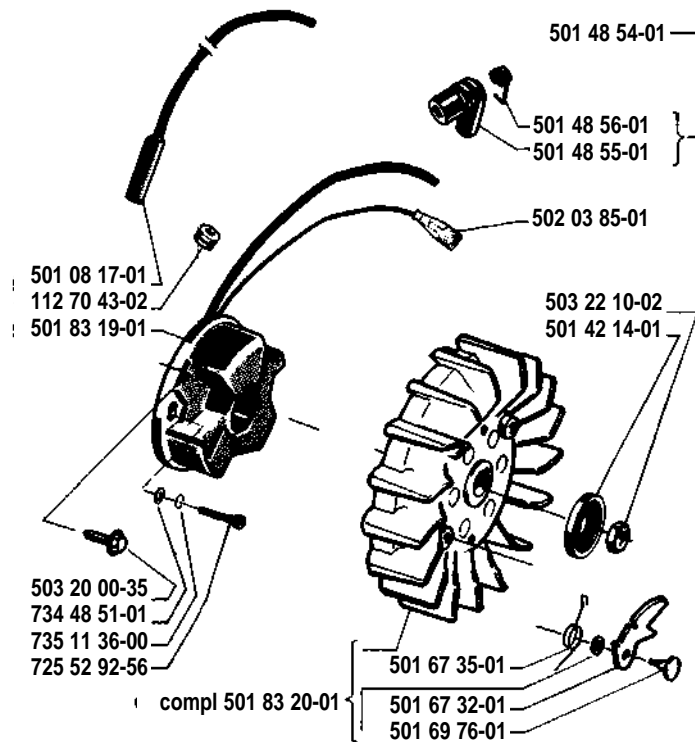

165RX

1. 1986

Reservdelar

Spare parts

Ersatzteile

Pièces de rechange

B * compl 501 41 78-01

F * compl 501 55 61-01

C

G * compl 502 00 16-02

D

L * compl 502 00 14-01

E * compl 502 00 27-02

J * compl 502 00 20-01

K

M * compl 502 01 20-01

Tillotson HS 121 A

N * compl 502 02 00-01

Tillbehör
Accessories
Zubehöre
Accessoires
Tarvikkeet