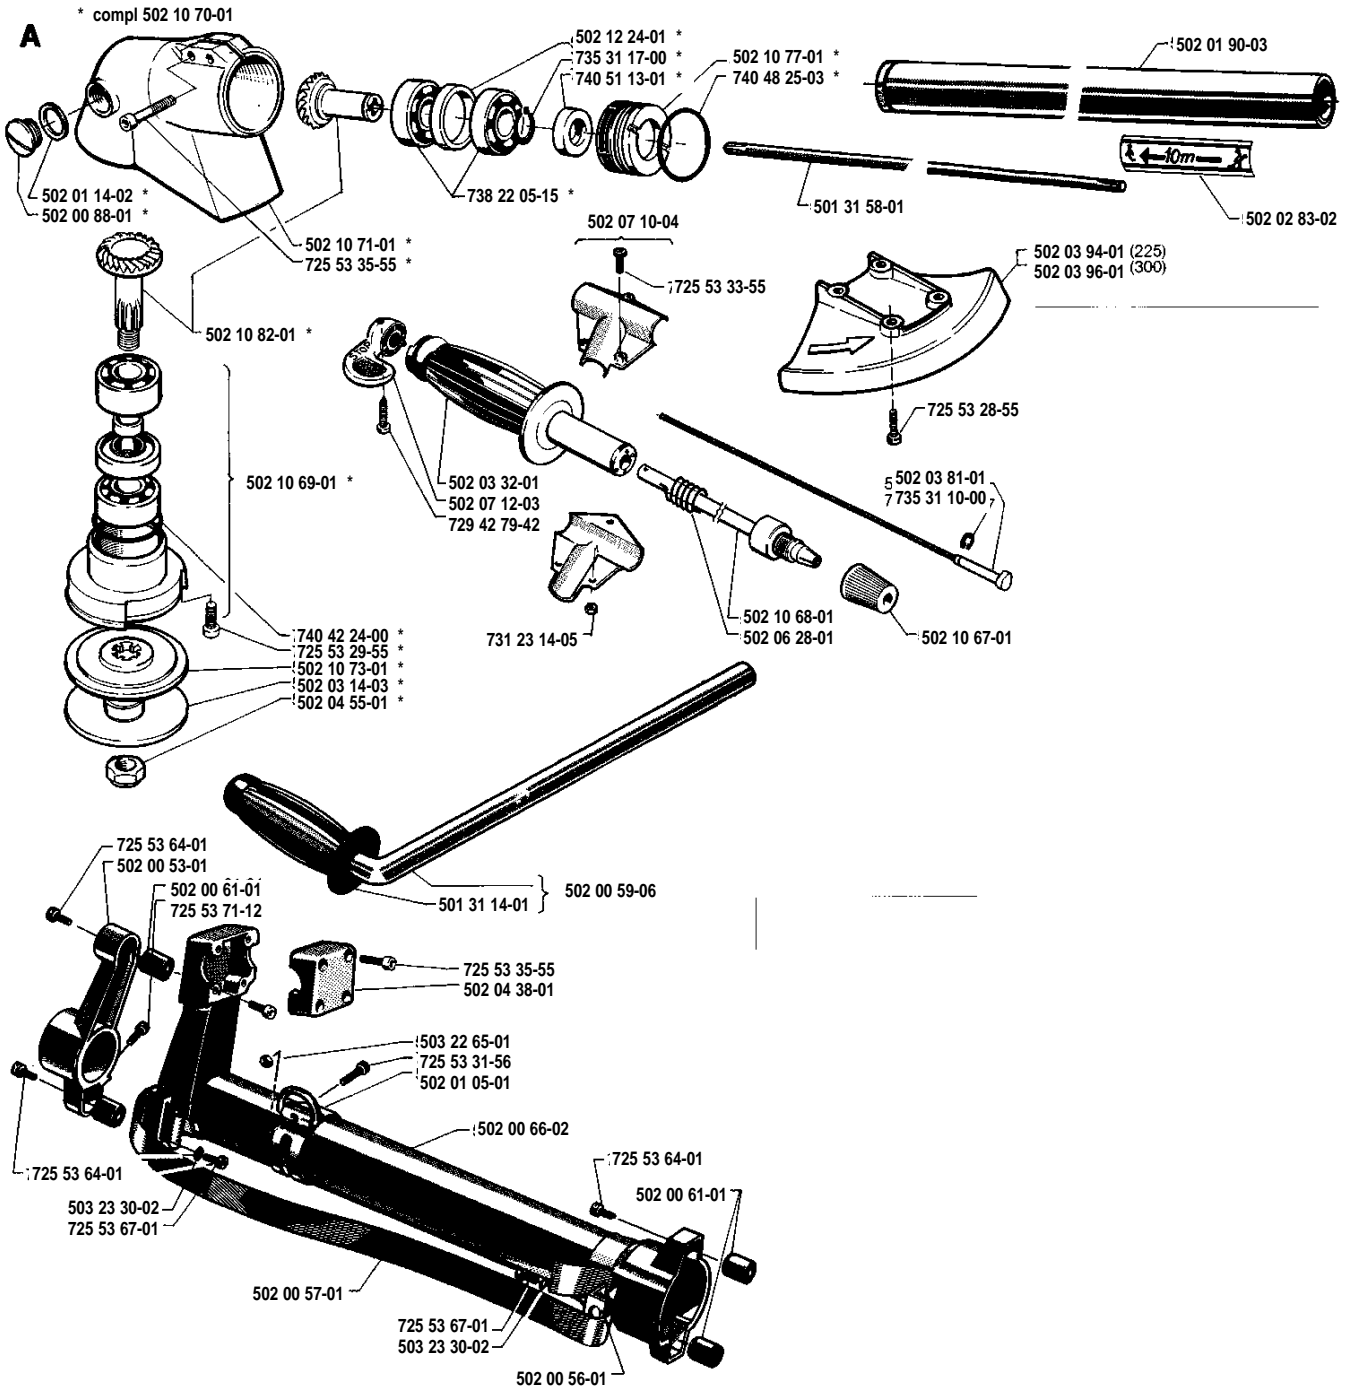

165RX

1. 1986

Reservdelar

Spare parts

Ersatzteile

Pièces de rechange

B * compl 501 41 78-01

F * compl 501 55 61-01

C

G * compl 502 00 16-02

D

L * compl 502 00 14-01

E * compl 502 00 27-02

J * compl 502 00 20-01

K

M * compl 502 01 20-01

Tillotson HS 121 A

N * compl 502 02 00-01

Tillbehör
Accessories
Zubehöre
Accessoires
Tarvikkeet