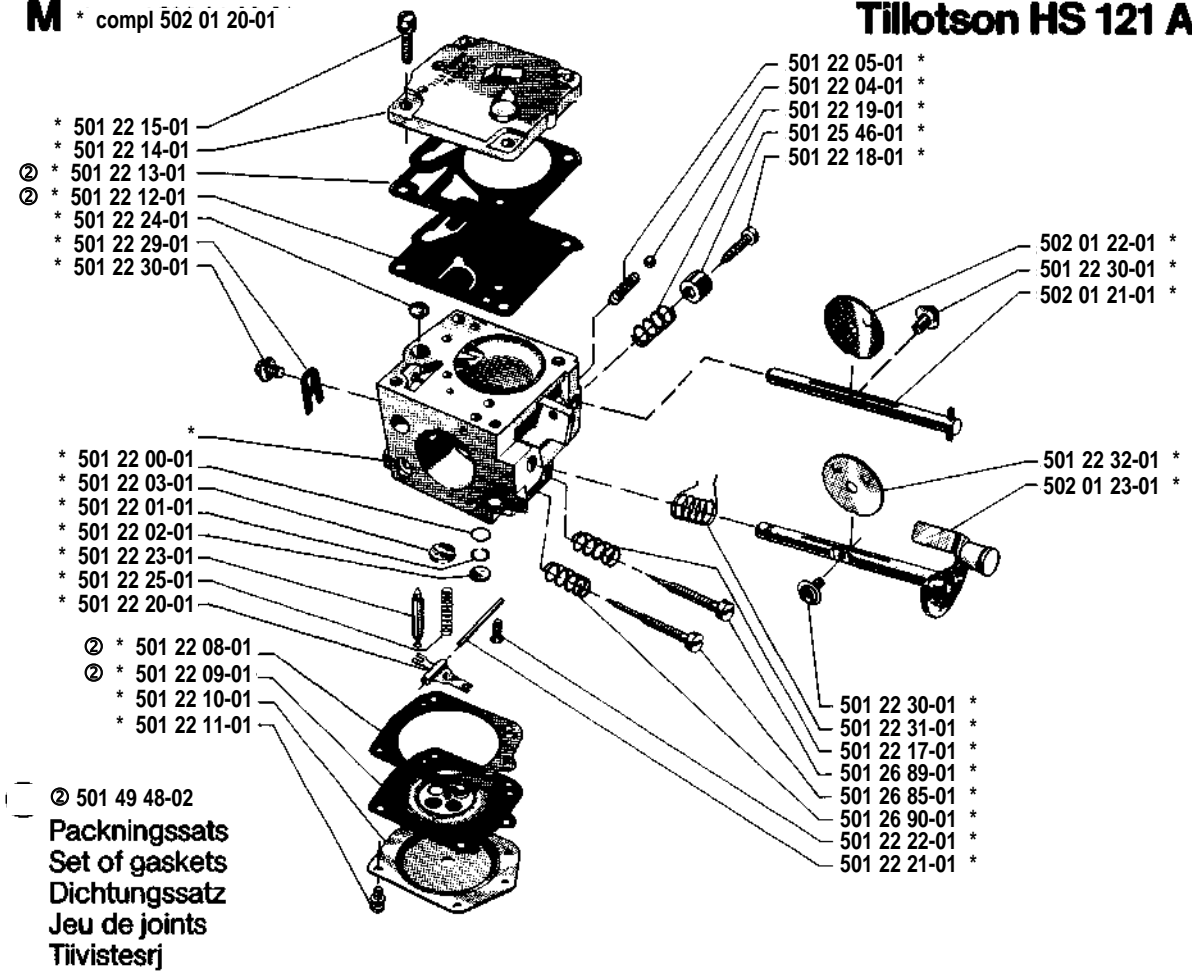

M * compl 502 01 20-01

Tillotson HS 121 A